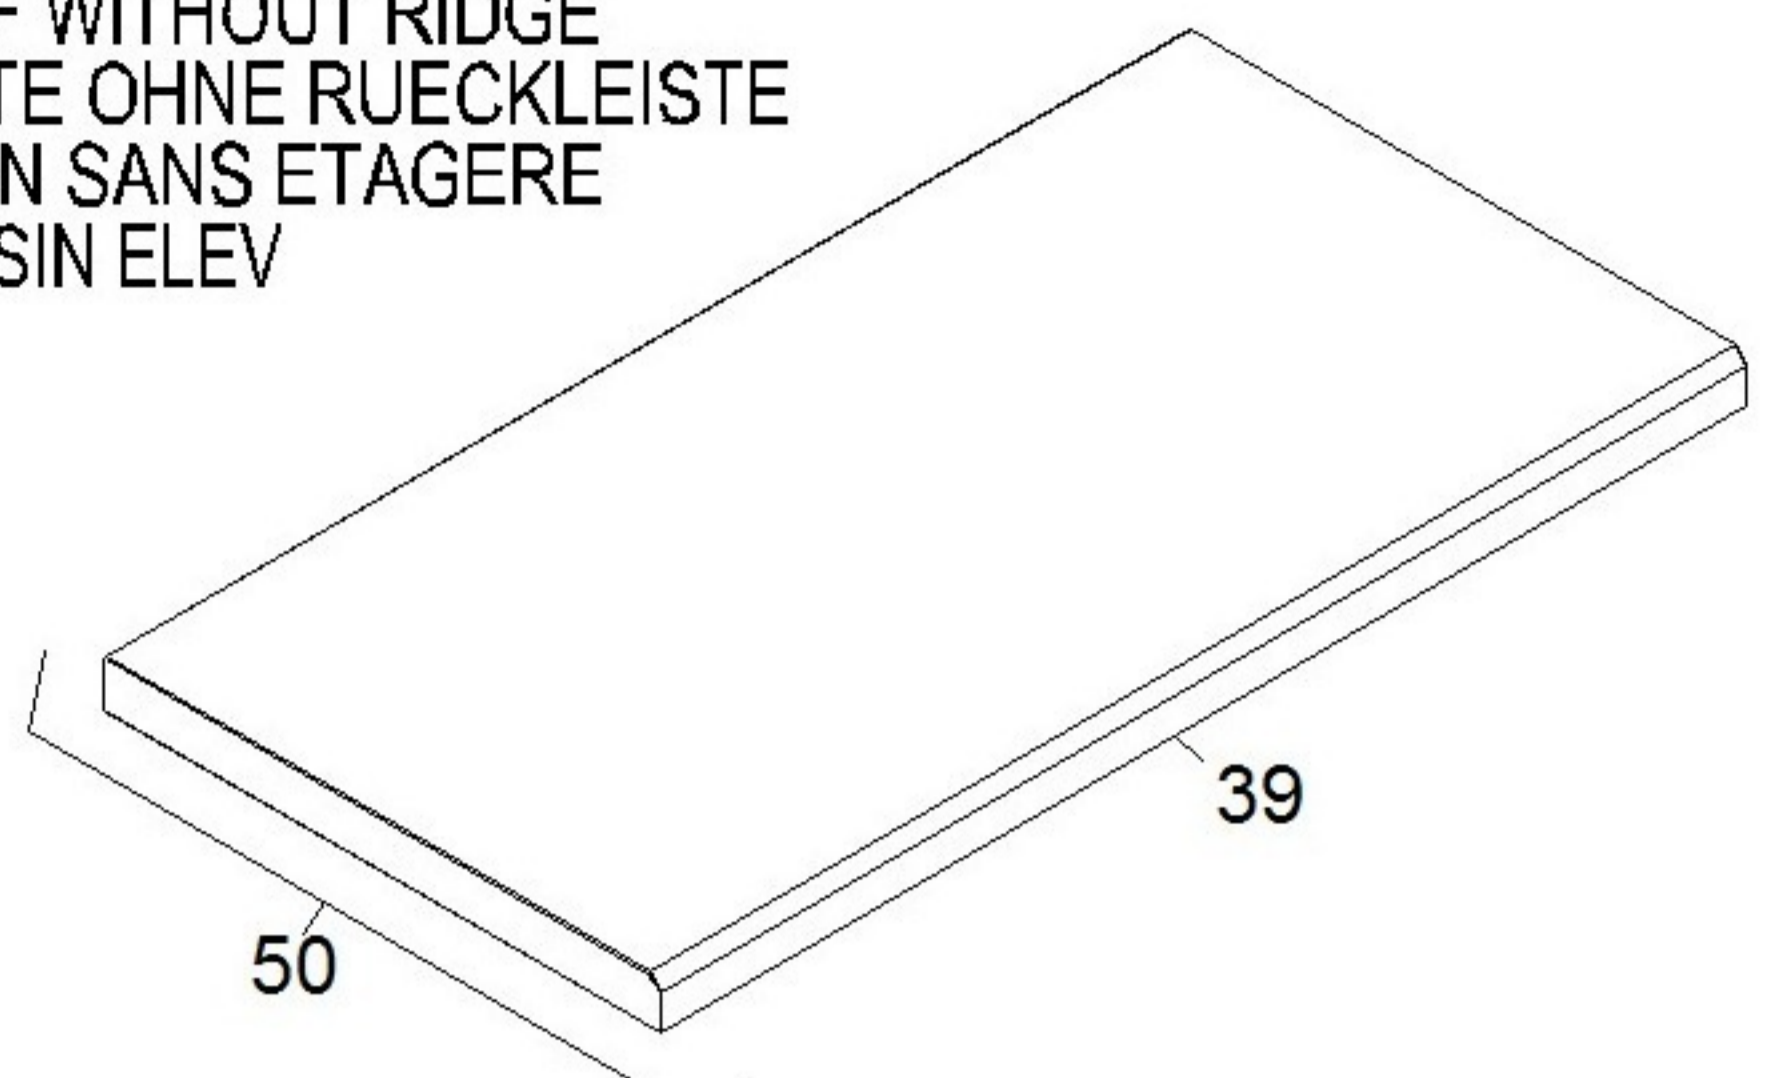

/A=PIANO CON ALZATINA
 /A=SHELF+ RIDGE
 /A=PLATTE MIT RUECKLEISTE
 /A=RAYON AVEC ETAGERE
 /A=TOPE CON ELEV.

/M=PIANO SENZA ALZATINA
 /M=SHELF WITHOUT RIDGE
 /M=PLATTE OHNE RUECKLEISTE
 /M=RAYON SANS ETAGERE
 /M=TOPE SIN ELEV

Modello Typ Model Modelle Modelc

		6ERA 6ERAA 6ERAM 6ERAB 6ERABA 6ERABM	6ERA2 6ERA2A 6ERA2M	6REB 6ERBA 6ERBM 6ERBB 6ERBBA 6ERBBM	6ERB2 6ERB2A 6ERB2M	6ERB4 6ERB4A 6ERB4M	6ERC 6ERCA 6ERCM 6ERCB 6ERCBA 6ERCBM	6ERC2 6ERC2A 6ERC2M	6ERC4 6ERC4A 6ERC4M
Num.cassetti Schublad Drawers Tiroirs Gabetas	1/2SUP	-	1	-	1	2	-	1	2
	1/2INF	-	1	-	1	2	-	1	2
Porte Türen Doors Portes Puertas	DX	1	-	1	-	-	1	-	-
	SX	1	1	2	2	1	3	3	2